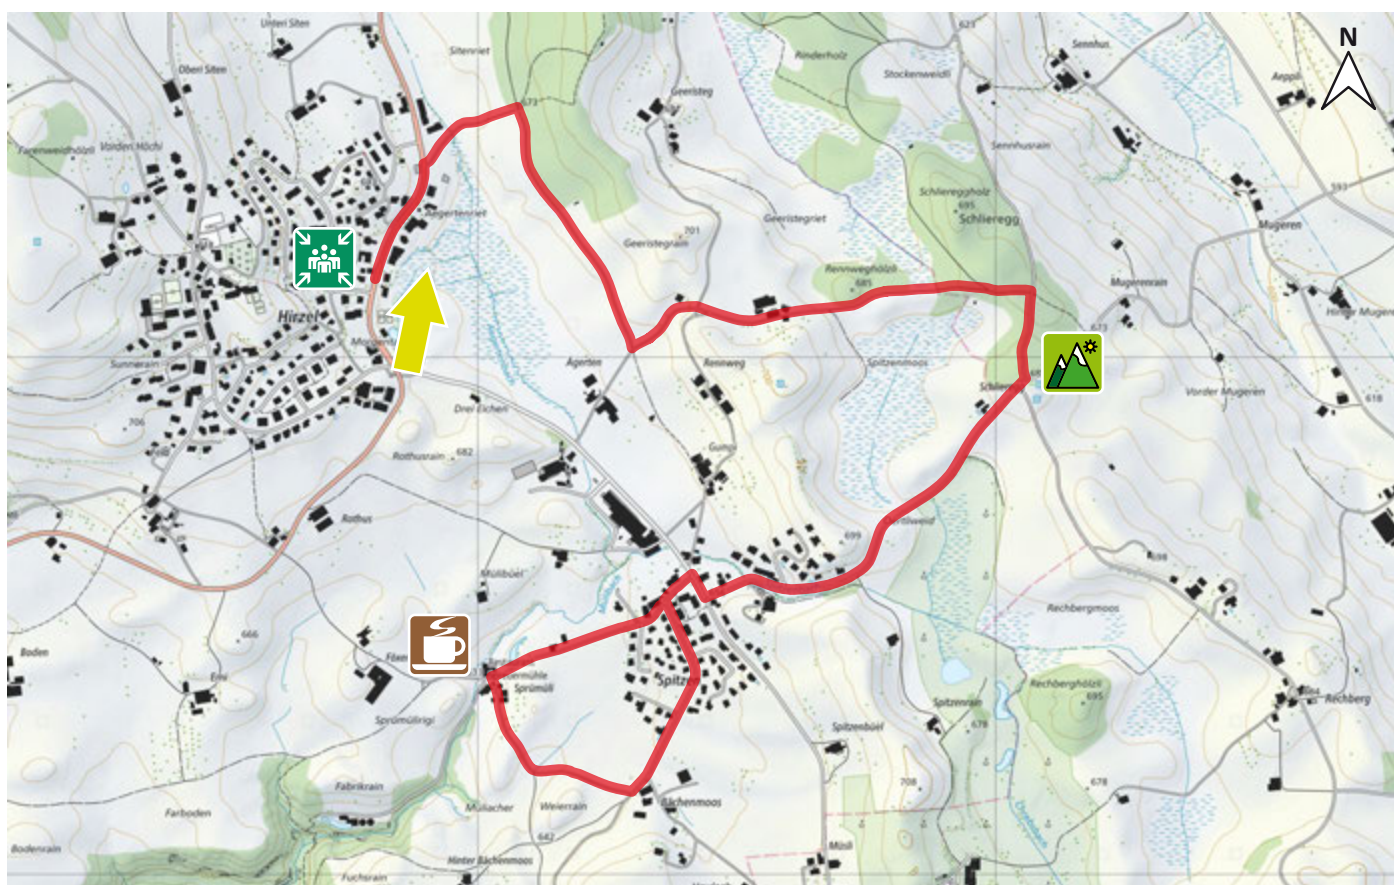

SCHLIEREGG

17

8810 HORGEN

m.ü.M.

Post Hirzel

Aussichtspunkt

Restaurant Sprümüli