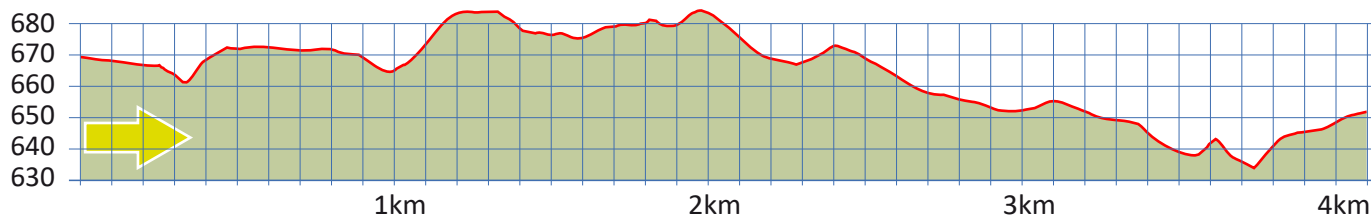

SCHLIEREGG

17

8810 HORGEN

m.ü.M.

Post Hirzel

Aussichtspunkt

Restaurant Sprümüli